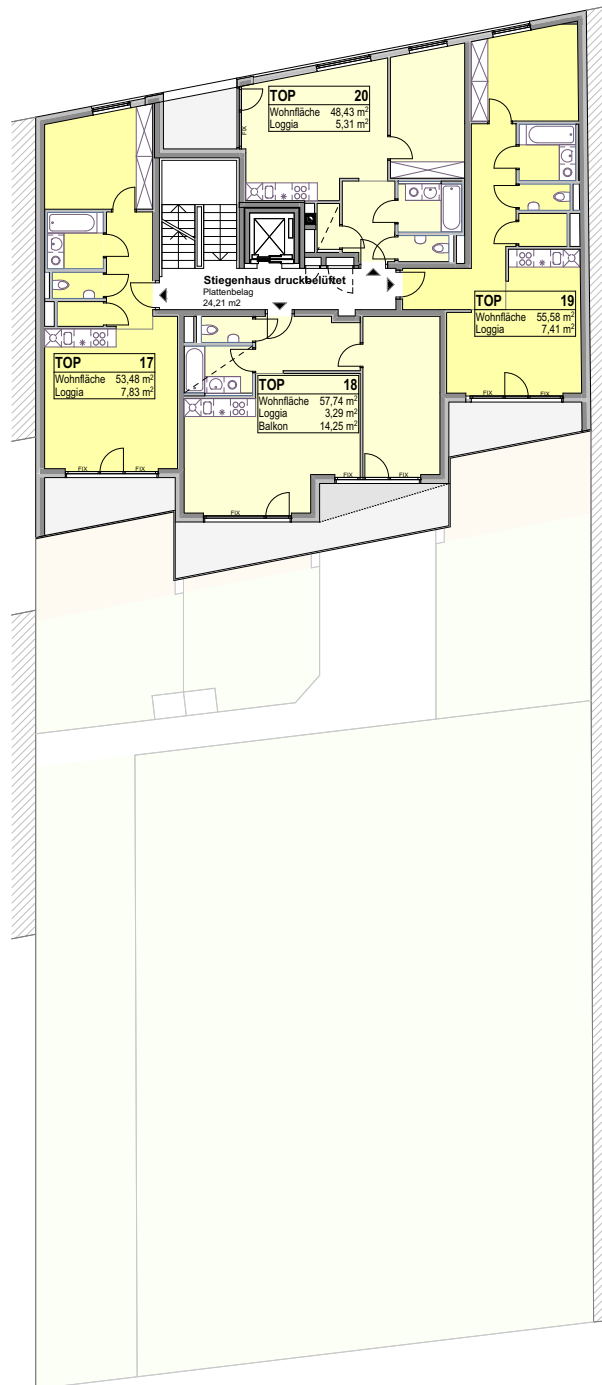

ANSICHT

Raiffeisen
Vorsorge Wohnung

UNVERBINDLICHE PLANKOPIE

GRUNDRISS

DATUM: 18.05.2015