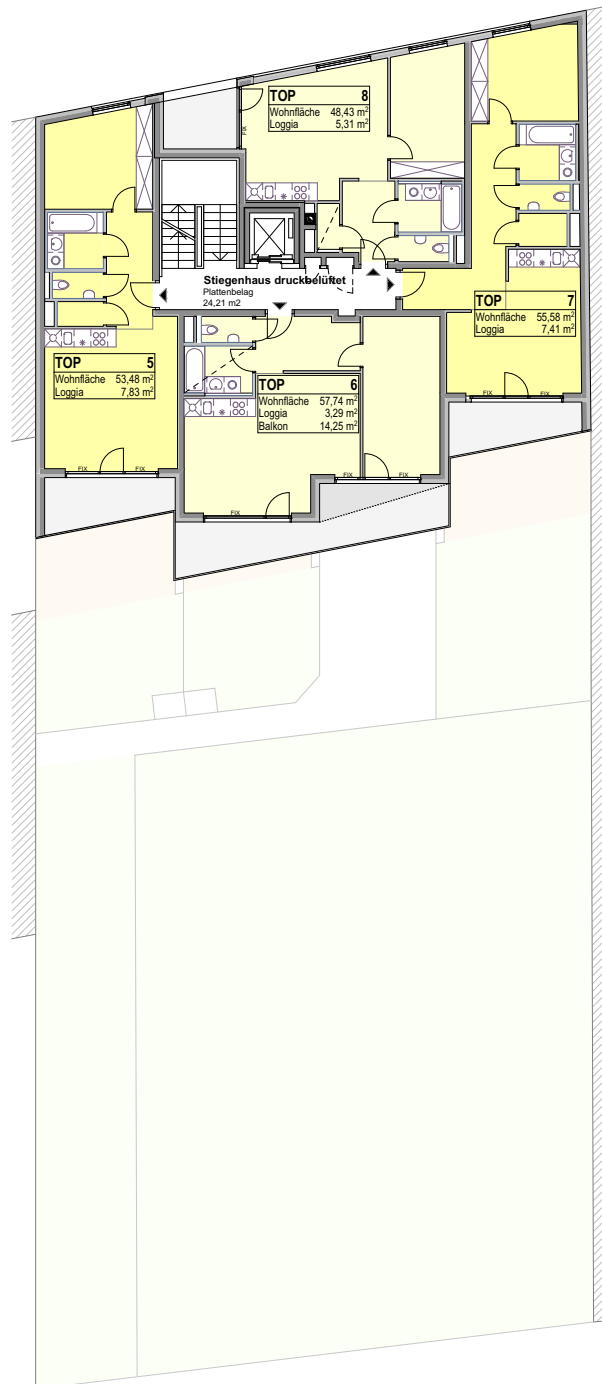

ANSICHT

Raiffeisen
Vorsorge Wohnung

UNVERBINDLICHE PLANKOPIE

GRUNDRISS

DATUM: 18.05.2015