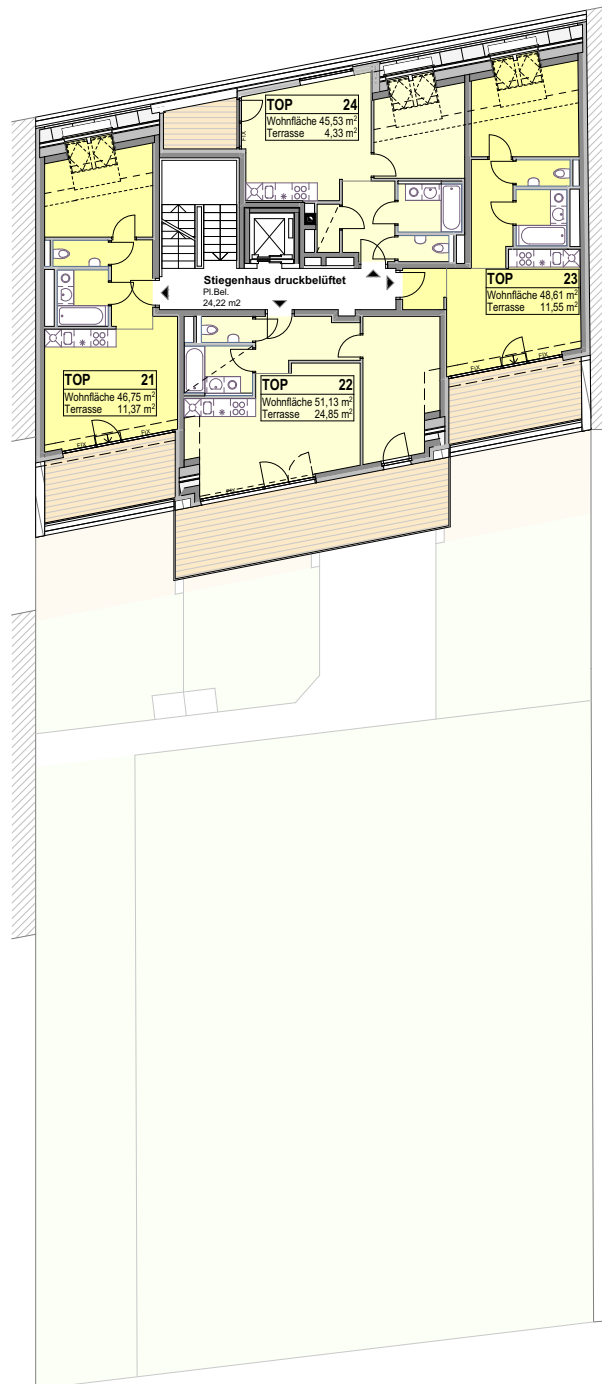

ANSICHT

Raiffeisen
Vorsorge Wohnung

UNVERBINDLICHE PLANKOPIE

GRUNDRISS

DATUM: 18.05.2015