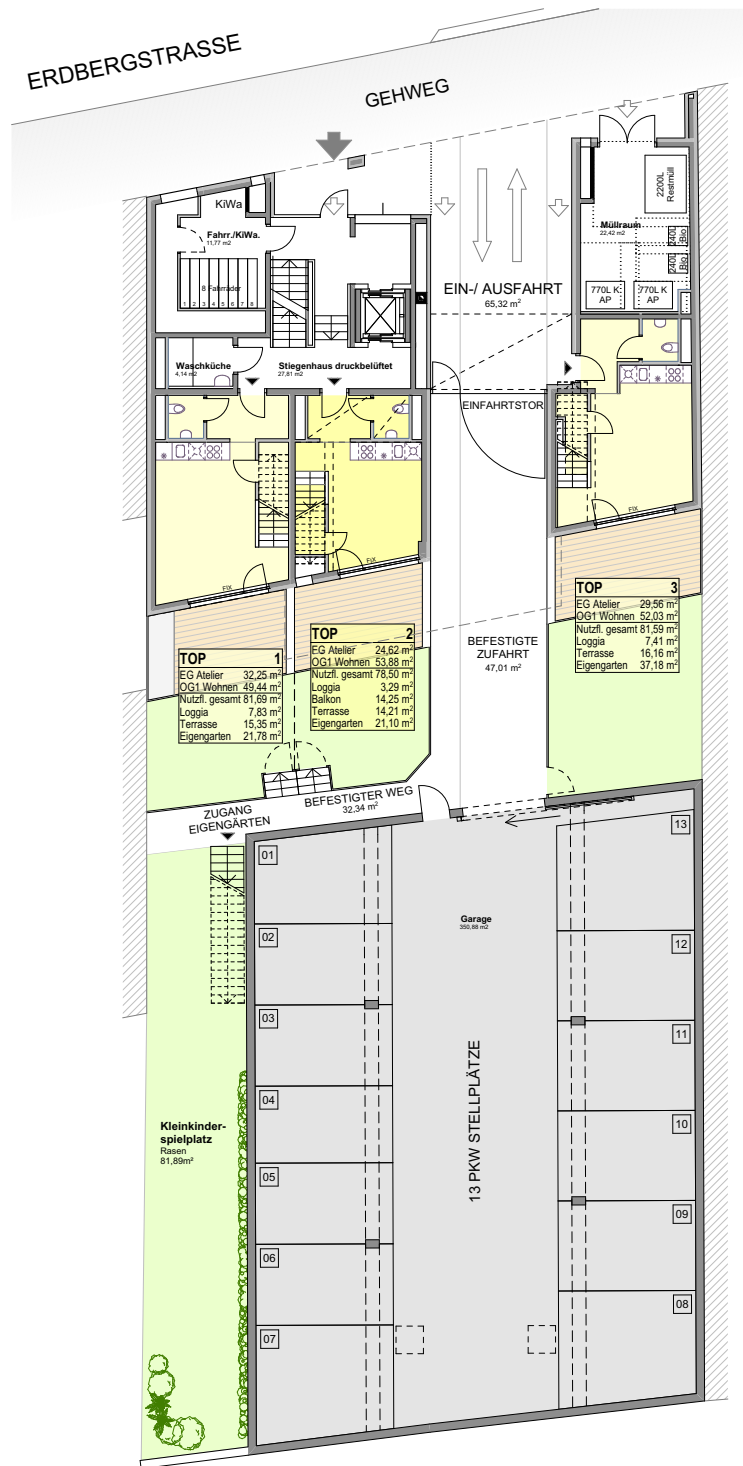

ANSICHT

Raiffeisen
Vorsorge Wohnung

UNVERBINDLICHE PLANKOPIE

GRUNDRISS

DATUM: 18.05.2015