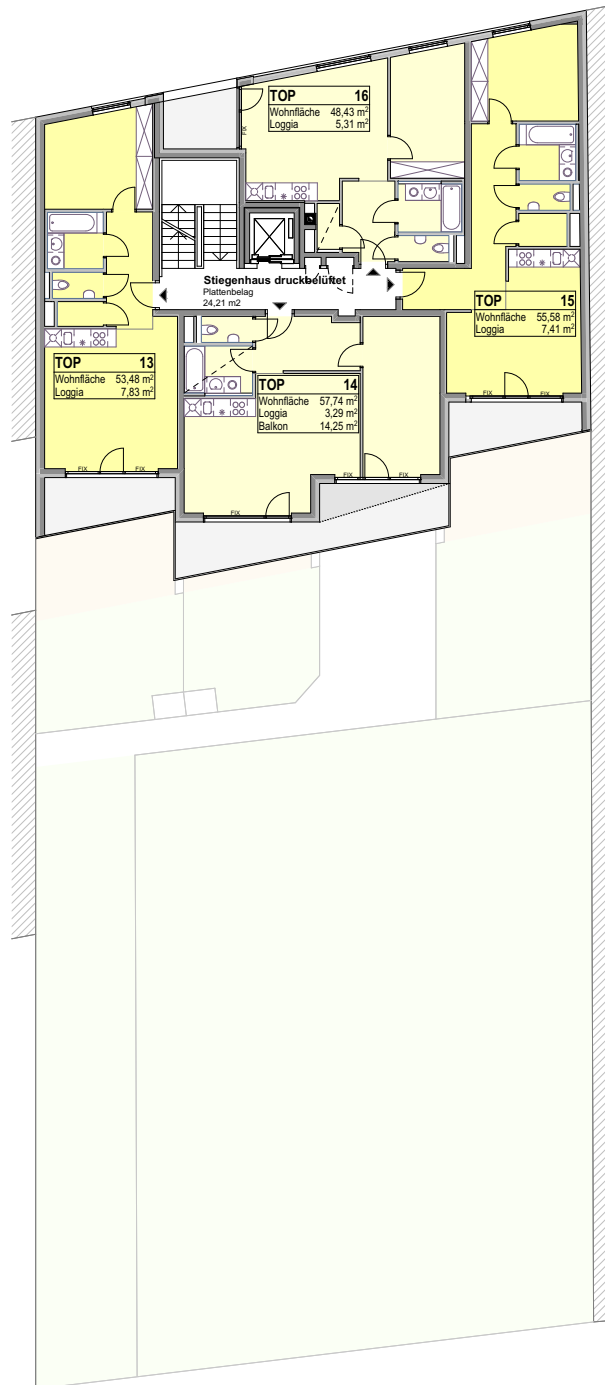

ANSICHT

Raiffeisen
Vorsorge Wohnung

UNVERBINDLICHE PLANKOPIE

GRUNDRISS

DATUM: 18.05.2015