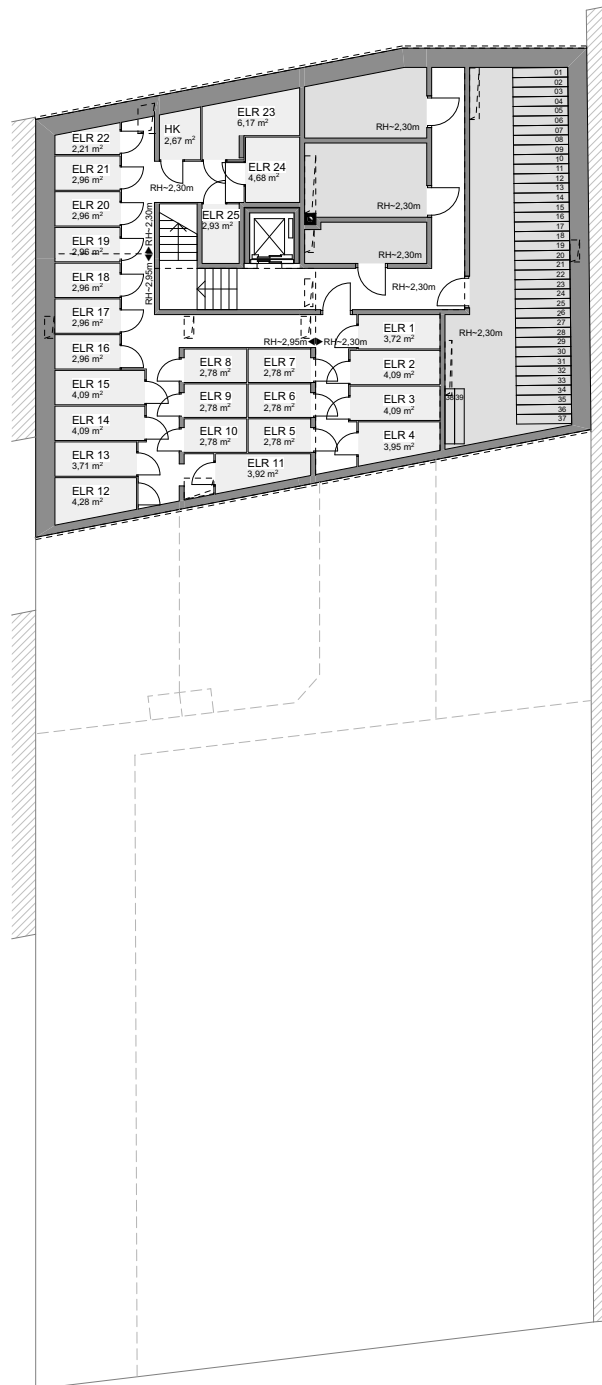

ANSICHT

Raiffeisen
Vorsorge Wohnung

UNVERBINDLICHE PLANKOPIE

GRUNDRISS

DATUM: 18.05.2015