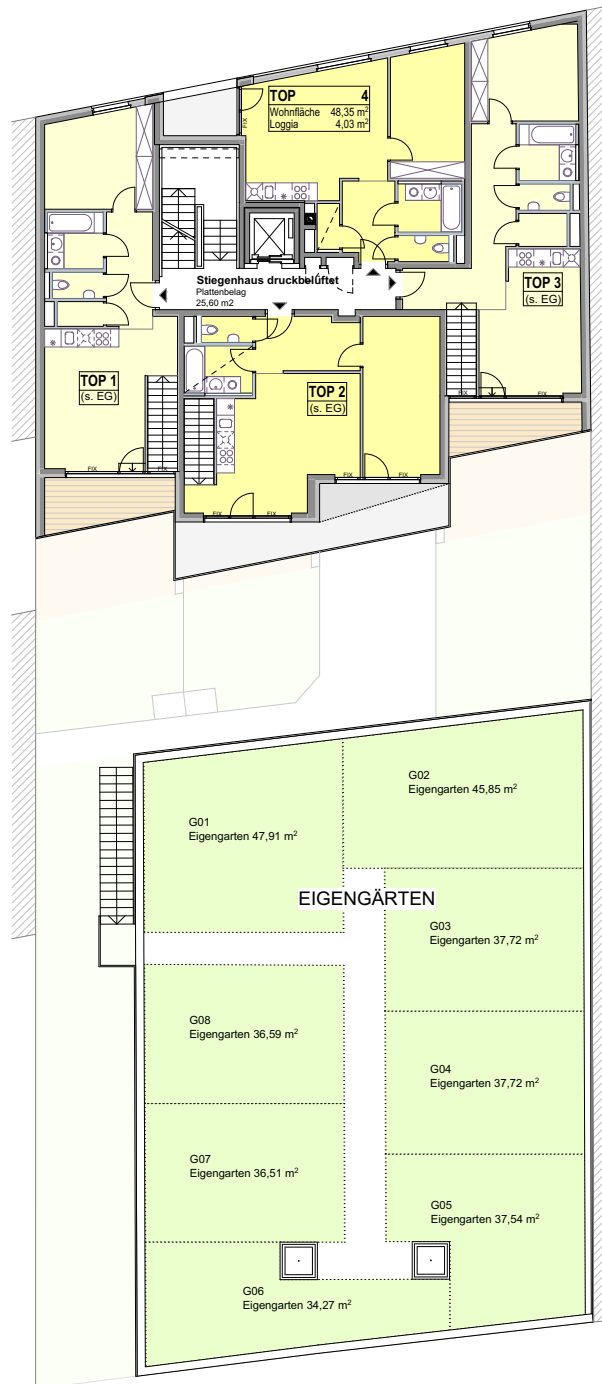

ANSICHT

Raiffeisen
Vorsorge Wohnung

UNVERBINDLICHE PLANKOPIE

GRUNDRISS

DATUM: 18.05.2015