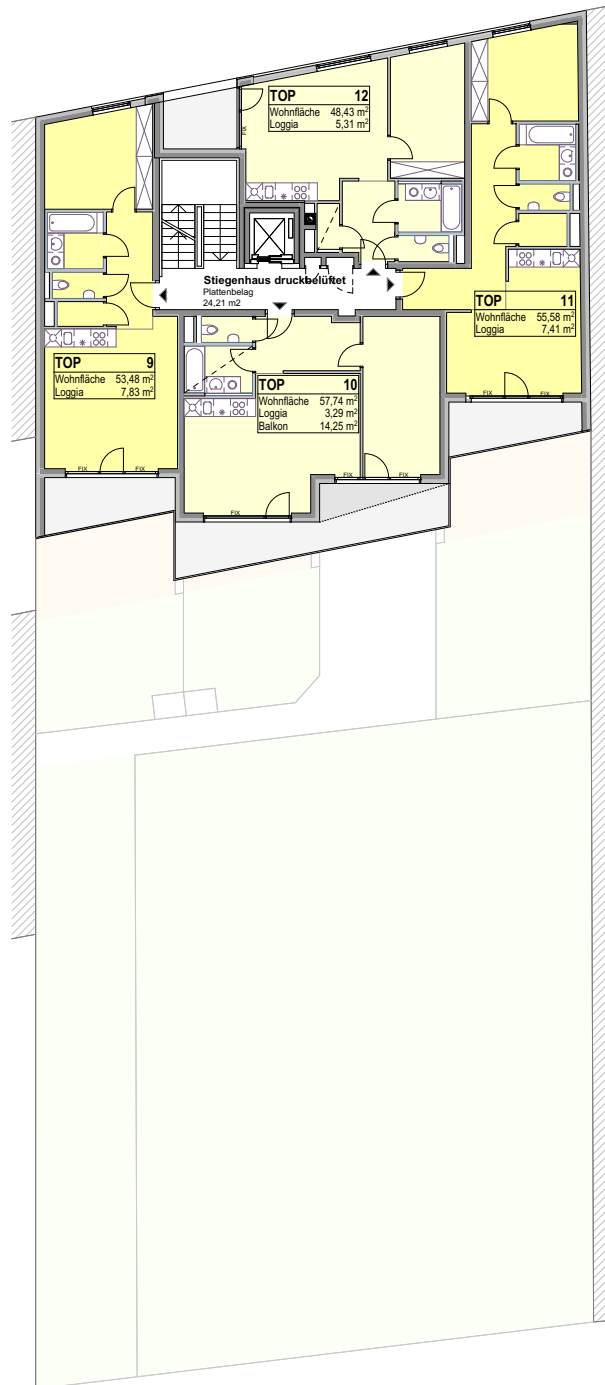

ANSICHT

Raiffeisen
Vorsorge Wohnung

UNVERBINDLICHE PLANKOPIE

GRUNDRISS

DATUM: 18.05.2015